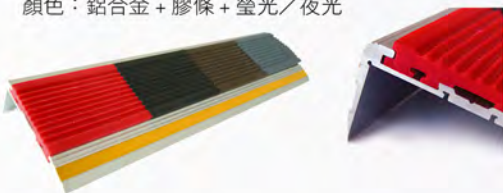

057 L 型鋁合金樓梯止滑條

規格：面 :5xH2cm
 顏色：鋁合金 + 螢光 / 夜光

058 9-XCR 鋁合金邊框

規格：面 4.5xH1.7cm
 顏色：灰

059 L 型鋁合金樓梯止滑條

規格：面 6xH2.5cm
 顏色：鋁合金 + 膠條 + 螢光 / 夜光

060 1-5C1 樓梯止滑板

規格：450 型、500 型 x10、12 尺
 顏色：紅、卡其、綠、橘、灰