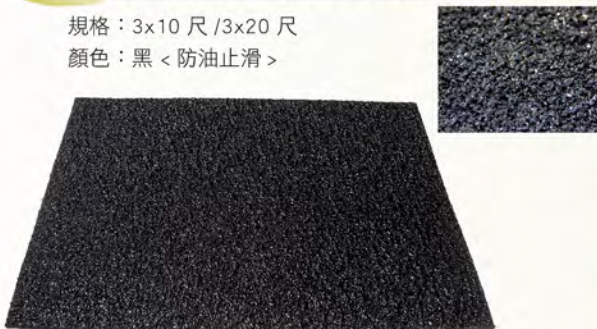

說明：
 (上)威美
 (下)3M

7-WC0 3M 特厚安美地墊

規格：3尺x40尺x10mm、4尺x40尺x10mm
 顏色：紅、綠、灰、咖

說明：(左)3M 安美地墊
 (右)特厚安美地墊

043 7-REG-5R 新安踏金剛砂

規格：3x10尺/3x20尺
 顏色：黑 < 防油止滑 >

039 3-XA2-5R 3M 朗美地墊 一般/加厚

整捲素面：3尺x80尺、4尺x80尺
 顏色：藍、咖、綠、黃、灰、紅
 說明：可接大邊條，尺寸可剪裁訂做（刻字、商標）