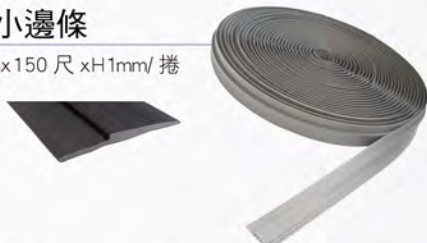

061 9-D1W 大邊條

規格：4.5cmx110 尺 xH8mm/ 捲
 顏色：紅、灰、黑、咖

9-151 中邊條

規格：3cmx66 尺 xH6mm/ 捲
 顏色：紅、藍、綠、灰、黑、咖

9-V1W 小邊條

規格：2.5cmx150 尺 xH1mm/ 捲
 顏色：黑

062 1-VCW 防撞護條 (發泡)

規格：大— 5cmx150cm，小— 3cmx360cm
 顏色：咖、黃、灰、綠