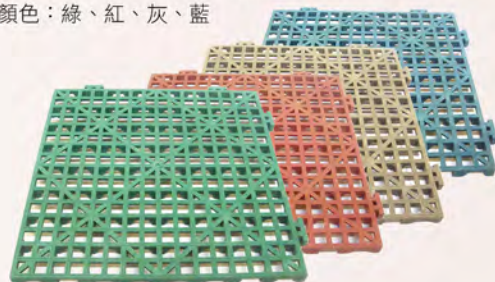

p11

001 1-TD-GJ 小石紋防滑板(橡膠)

規格：30x30x1.6 cm
顏色：紅、藍、灰、綠

002 1-TD 小格工業防滑板(橡膠)

規格：30x30x1.6cm(A級軟性PVC)
顏色：綠、紅、灰、藍

003 1-TD-NE 四格工業防滑板(橡膠)

規格：30x30x1.3cm
顏色：綠

004 1-TK TK耐酸板(PE+PP)

規格：30x90x3cm、60x90x3cm
顏色：綠、白、灰

005 1-TH TH架高地墊

規格：30x30x3.2cm
顏色：灰、黑

006 1-TA TA工業防滑板(硬橡膠)

規格：37.5x37.5x1.8cm
顏色：紅、藍、綠、黑

007 1-ODA 薄安可止滑板/厚安固工作站板

規格：45x60x1.8cm/2.2cm
顏色：紅、藍、綠、灰

008 1-TZ TZ止滑板(軟性PVC)

規格：45x45cmx1cm
顏色：紅、藍、綠、灰

009-1 1-TR TR止滑板(PVC)

規格：30x30x1cm
顏色：藍、紅棕、灰、綠、墨綠

009-2 1-TU TU止滑板(PVC)

規格：30x30x0.8cm
顏色：藍、紅棕、灰、綠、墨綠

010 1-2A5 導盲磚 (軟性 PVC)

規格：30x30x0.55cm
顏色：黃

PVC 位置磚