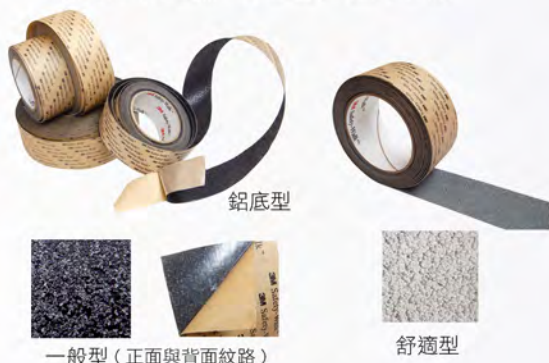

052-1 4-301 型 吸水墊

規格：12 尺寬
顏色：紅、灰 (車邊)

054 4-950 型 進口吸水墊

規格：6x67 尺
顏色：紅

055 7-REG 3M 金鋼砂止滑帶

規格：2"x60 尺
 鋁底型：510 型黑
 一般型：610 型黑、620 型透明、630 型黃
 舒適型：310 型黑、370 型灰、220 型透明

056 7-REG 威美金鋼砂止滑帶

規格：2"x60 尺 (寬可訂做)
 鋁底：黑
 一般型：8 種顏色、夜光、透明
 舒適型：灰、黑、透明