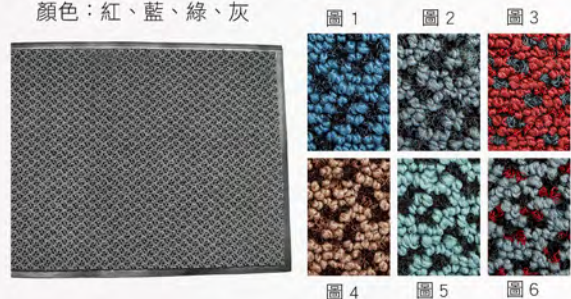

規格：1.5x2 尺、2x3 尺、3x4 尺、3x5 尺、4x6 尺
訂製：3 尺 x60 尺、4 尺 x60 尺、6 尺 x60 尺
顏色：紅、藍、綠、灰、咖、墨綠
說明：3x4 尺以上只有紅、灰

048 4-750 型 3M 吸水墊

規格：3x60 尺、4x60 尺、6x60 尺
顏色：紅、藍、綠、灰、咖

050 4-850 型 3M 吸水墊

規格：3x60 尺、4x60 尺、6x60 尺
顏色：紅、藍、綠、灰