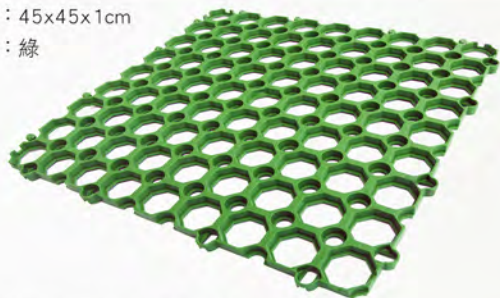

018 1-2H2 大彩墊

規格	顏色
100x100x2cm	紅、藍、綠
100x100x3cm	綠
90x90x2cm	綠
60x60x1.4cm	藍
30x30x1cm	10 色

019 1-AJQ 木紋墊

規格：32x32x1cm
顏色：深 / 淺木紋

1-FQW 巧拼地毯

規格：30x30x0.6cm
顏色：紅、藍、綠、灰

組合式防滑

020 1-95H 愛芝草

規格：29x29x3.2cm (4 pcs 組成)
顏色：綠

022 7-9VH 愛心草 (長草)

規格：1Mx15Mx2.5mm
顏色：綠

024 7-5H5 植草磚

規格：55x55x8cm
顏色：綠

026 7-CH2 護草墊

規格：45x45x1cm
顏色：綠

7-CH2 護草墊固定釘

規格：10.4x2cm
顏色：綠

說明：組合示意圖

021 1-HXH 翠綠草

規格：29x29x1.8cm
顏色：綠

023 7-YBB 自然人造草 (真珠草)

規格：90cm、120cm、150cm、180cm、60cm 等寬度
顏色：紅、綠

023-1 景觀草

規格：1M / 1Mx25M / 2Mx15M H：2.5cm
顏色：綠

025 7-B1H 日本草 (菜瓜布)

規格：6.6 尺 x 90 尺 x 8mm
顏色：紅、綠、灰、深灰

027 5-VR5 進口橡膠重板護草墊

規格：100x150x2cm
顏色：黑

028 5-NRQ 塑膠皮地墊 四種花紋

規格：3x60 尺 x 1.2mm、4x60 尺 x 1.2mm
顏色：紅、綠、黑

029 5-JWW 舞蹈地墊

規格：3x60 尺 x 1.6mm
顏色：黑 / 米黃 (雙面) + 專用 PVC 膠帶