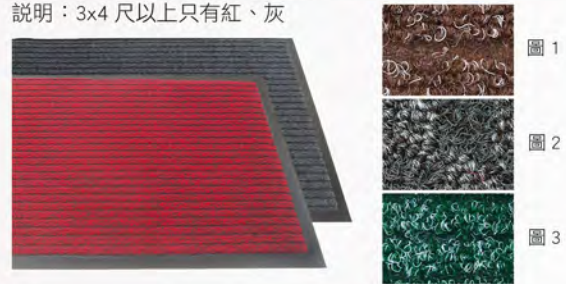

049 4-VR2 101 吸水墊 (橡膠底)

規格：2x3 尺、3x4 尺、3x5 尺、4x6 尺，可另行訂製
素面規格品顏色：(雙彩)紅黑、灰黑、咖黑
歡迎光臨規格品顏色：紅色歡迎光臨

051 9-XEH 鋁骨材 (豪華型)

規格：面 5CM 一單位深留 :2cm，長度可裁
顏色：地毯、膠條自由搭配，
可舊換新

053 4-AQW 滿鋪型止滑毯

規格：3x45 尺、4x45 尺 顏色：紅、綠

046 4-310 型 3M 條紋吸水墊 / TWZ010 吸水墊

規格：1.5x2 尺、2x3 尺、3x4 尺、3x5 尺、4x6 尺
訂製：3 尺 x60 尺、4 尺 x60 尺、6 尺 x60 尺
顏色：紅、藍、綠、灰、咖、墨綠
說明：3x4 尺以上只有紅、灰

048 4-750 型 3M 吸水墊

規格：3x60 尺、4x60 尺、6x60 尺
顏色：紅、藍、綠、灰、咖

050 4-850 型 3M 吸水墊

規格：3x60 尺、4x60 尺、6x60 尺
顏色：紅、藍、綠、灰