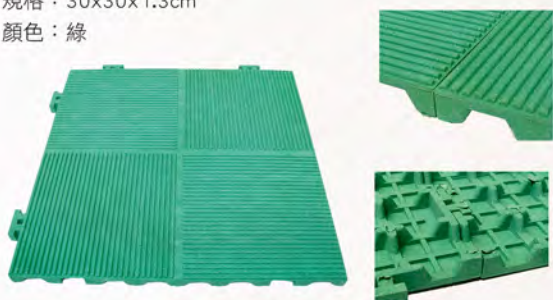

p11

001 1-TD-GJ 小石紋防滑板(橡膠)

規格：30x30x1.6 cm
顏色：紅、藍、灰、綠

002 1-TD 小格工業防滑板(橡膠)

規格：30x30x1.6cm(A級軟性PVC)
顏色：綠、紅、灰、藍

003 1-TD-NE 四格工業防滑板(橡膠)

規格：30x30x1.3cm
顏色：綠

004 1-TK TK耐酸板(PE+PP)

規格：30x90x3cm、60x90x3cm
顏色：綠、白、灰

005 1-TH TH架高地墊

規格：30x30x3.2cm
顏色：灰、黑

006 1-TA TA工業防滑板(硬橡膠)

規格：37.5x37.5x1.8cm
顏色：紅、藍、綠、黑

007 1-ODA 薄安可止滑板/厚安固工作站板

規格：45x60x1.8cm/2.2cm
顏色：紅、藍、綠、灰

008 1-TZ TZ止滑板(軟性PVC)