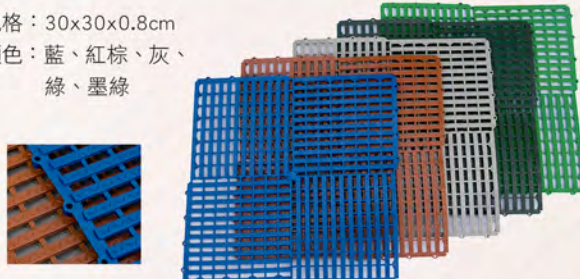

規格：30x90x3cm、60x90x3cm
顏色：綠、白、灰

005 1-TH TH架高地墊

規格：30x30x3.2cm
顏色：灰、黑

006 1-TA TA工業防滑板(硬橡膠)

規格：37.5x37.5x1.8cm
顏色：紅、藍、綠、黑

007 1-ODA 薄安可止滑板/厚安固工作站板

規格：45x60x1.8cm/2.2cm
顏色：紅、藍、綠、灰

008 1-TZ TZ止滑板(軟性PVC)

規格：45x45cmx1cm
顏色：紅、藍、綠、灰

009-1 1-TR TR止滑板(PVC)

規格：30x30x1cm
顏色：藍、紅棕、灰、綠、墨綠

009-2 1-TU TU止滑板(PVC)

規格：30x30x0.8cm
顏色：藍、紅棕、灰、綠、墨綠

010 1-2A5 導盲磚 (軟性 PVC)

規格：30x30x0.55cm
顏色：黃

PVC 位置磚

橡膠引導磚

011 1-PQ 軟墊 (彈性 PVC)

規格：45x45x1.5cm
顏色：紅、綠

背面

012 1-TX X 紋重步地墊

規格：30x30x1.2cm
顏色：紅、藍、綠、灰

013 1-QG1 冷凍板 (排水板)

規格：30x45x1cm
顏色：紅、藍、綠