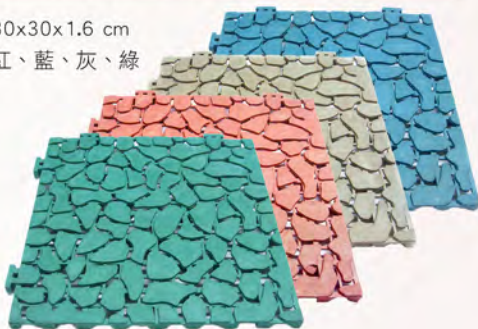

029-1 7-GGM 舒適毯

規格：2x25Mx1.5mm
顏色：木紋、斑點，多色可選

目錄

組合式防滑

p4

人工草皮

p6

走道毯

p11

001 1-TD-GJ 小石紋防滑板(橡膠)

規格：30x30x1.6 cm
顏色：紅、藍、灰、綠

002 1-TD 小格工業防滑板(橡膠)

規格：30x30x1.6cm(A級軟性PVC)
顏色：綠、紅、灰、藍

003 1-TD-NE 四格工業防滑板(橡膠)

規格：30x30x1.3cm
顏色：綠

004 1-TK TK耐酸板(PE+PP)