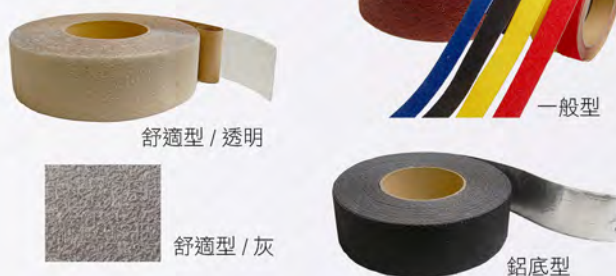

052-1 4-301 型 吸水墊

規格：12 尺寬
顏色：紅、灰 (車邊)

054 4-950 型 進口吸水墊

規格：6x67 尺
顏色：紅

055 7-REG 3M 金鋼砂止滑帶

規格：2"x60 尺
 鋁底型：510 型黑
 一般型：610 型黑、620 型透明、630 型黃
 舒適型：310 型黑、370 型灰、220 型透明

056 7-REG 威美金鋼砂止滑帶

規格：2"x60 尺 (寬可訂做)
 鋁底：黑
 一般型：8 種顏色、夜光、透明
 舒適型：灰、黑、透明