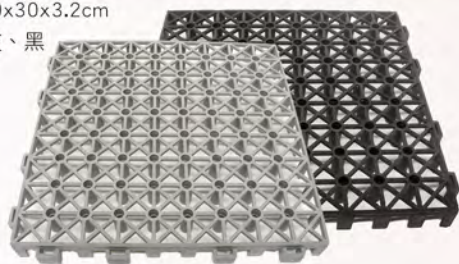

p11

001 1-TD-GJ 小石紋防滑板(橡膠)

規格：30x30x1.6 cm
顏色：紅、藍、灰、綠

002 1-TD 小格工業防滑板(橡膠)

規格：30x30x1.6cm(A級軟性PVC)
顏色：綠、紅、灰、藍

003 1-TD-NE 四格工業防滑板(橡膠)

規格：30x30x1.3cm
顏色：綠

004 1-TK TK耐酸板(PE+PP)

規格：30x90x3cm、60x90x3cm
顏色：綠、白、灰

005 1-TH TH架高地墊

規格：30x30x3.2cm
顏色：灰、黑

006 1-TA TA工業防滑板(硬橡膠)

規格：37.5x37.5x1.8cm
顏色：紅、藍、綠、黑

007 1-ODA 薄安可止滑板/厚安固工作站板

規格：45x60x1.8cm/2.2cm
顏色：紅、藍、綠、灰

008 1-TZ TZ止滑板(軟性PVC)

規格：45x45cmx1cm
顏色：紅、藍、綠、灰

009-1 1-TR TR止滑板(PVC)

規格：30x30x1cm
顏色：藍、紅棕、灰、綠、墨綠

009-2 1-TU TU止滑板(PVC)

規格：30x30x0.8cm
顏色：藍、紅棕、灰、綠、墨綠

010 1-2A5 導盲磚 (軟性 PVC)

規格：30x30x0.55cm
顏色：黃

PVC 位置磚