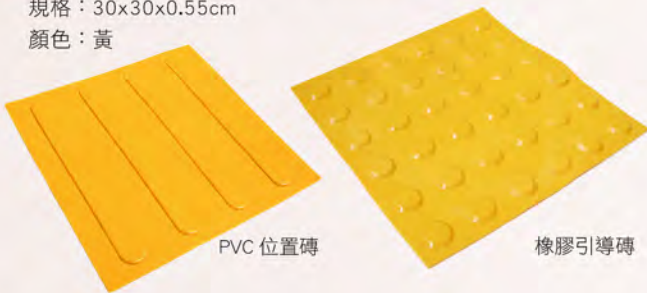

規格：30x90x3cm、60x90x3cm
顏色：綠、白、灰

005 1-TH TH架高地墊

規格：30x30x3.2cm
顏色：灰、黑

006 1-TA TA工業防滑板(硬橡膠)

規格：37.5x37.5x1.8cm
顏色：紅、藍、綠、黑

007 1-ODA 薄安可止滑板/厚安固工作站板

規格：45x60x1.8cm/2.2cm
顏色：紅、藍、綠、灰

008 1-TZ TZ止滑板(軟性PVC)

規格：45x45cmx1cm
顏色：紅、藍、綠、灰

009-1 1-TR TR止滑板(PVC)

規格：30x30x1cm
顏色：藍、紅棕、灰、綠、墨綠

009-2 1-TU TU止滑板(PVC)

規格：30x30x0.8cm
顏色：藍、紅棕、灰、綠、墨綠

010 1-2A5 導盲磚 (軟性 PVC)

規格：30x30x0.55cm
顏色：黃

PVC 位置磚

橡膠引導磚

011 1-PQ 軟墊 (彈性 PVC)

規格：45x45x1.5cm
顏色：紅、綠

背面

012 1-TX X 紋重步地墊

規格：30x30x1.2cm
顏色：紅、藍、綠、灰

013 1-QG1 冷凍板 (排水板)

規格：30x45x1cm
顏色：紅、藍、綠