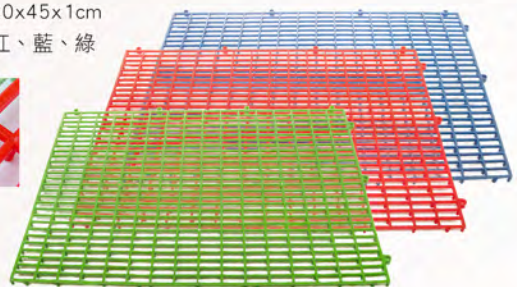

規格：45x45cmx1cm
顏色：紅、藍、綠、灰

009-1 1-TR TR止滑板(PVC)

規格：30x30x1cm
顏色：藍、紅棕、灰、綠、墨綠

009-2 1-TU TU止滑板(PVC)

規格：30x30x0.8cm
顏色：藍、紅棕、灰、綠、墨綠

010 1-2A5 導盲磚 (軟性 PVC)

規格：30x30x0.55cm
顏色：黃

PVC 位置磚

橡膠引導磚

011 1-PQ 軟墊 (彈性 PVC)

規格：45x45x1.5cm
顏色：紅、綠

背面

012 1-TX X 紋重步地墊

規格：30x30x1.2cm
顏色：紅、藍、綠、灰

013 1-QG1 冷凍板 (排水板)

規格：30x45x1cm
顏色：紅、藍、綠

014 1-TM TM 防滑墊 (PE/軟 PVC)

規格：30x30x1cm
顏色：紅、藍、綠、灰

015 1-TS TS 防滑墊

規格：30x30x1cm
顏色：紅、藍、綠、灰

016 1-MR2 瑜珈墊 (NBR 環保)

規格：60x180x1cm、90x180x1cm 顏色：藍、綠

017 1-VOD 銅錢安可 (硬)

規格：30x30x1.6cm 顏色：紅、藍、綠