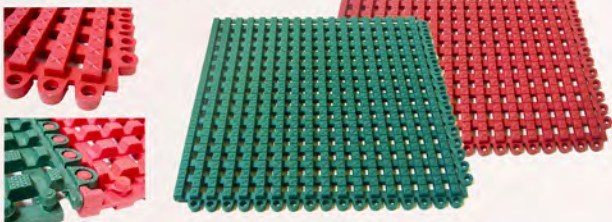

規格：45x45cmx1cm
顏色：紅、藍、綠、灰

009-1 1-TR TR止滑板(PVC)

規格：30x30x1cm
顏色：藍、紅棕、灰、綠、墨綠

009-2 1-TU TU止滑板(PVC)

規格：30x30x0.8cm
顏色：藍、紅棕、灰、綠、墨綠

010 1-2A5 導盲磚 (軟性 PVC)

規格：30x30x0.55cm
顏色：黃

PVC 位置磚

橡膠引導磚

011 1-PQ 軟墊 (彈性 PVC)

規格：45x45x1.5cm
顏色：紅、綠

背面

012 1-TX X 紋重步地墊

規格：30x30x1.2cm
顏色：紅、藍、綠、灰

013 1-QG1 冷凍板 (排水板)

規格：30x45x1cm
顏色：紅、藍、綠

014 1-TM TM 防滑墊 (PE/軟 PVC)

規格：30x30x1cm
顏色：紅、藍、綠、灰

015 1-TS TS 防滑墊

規格：30x30x1cm
顏色：紅、藍、綠、灰

016 1-MR2 瑜珈墊 (NBR 環保)

規格：60x180x1cm、90x180x1cm 顏色：藍、綠

017 1-VOD 銅錢安可 (硬)

規格：30x30x1.6cm 顏色：紅、藍、綠